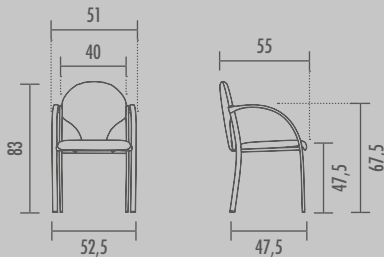

Tapizados / Entapissats / Tissu
/ Upholstery / Stoffbezug

Azul
/ Blau
/ Bleu
/ Blue
/ Blau

Negro
/ Negre
/ Noir
/ Black
/ Schwarz

No apilable / No apilable
/ Non empilable / Not stackable
/ Nicht stapelbar