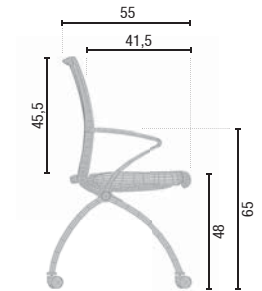

CONFIDENTE

Modelo apilable en un máximo de 3 sillas.

LUGE

Modèle empilable (màx. 3 unités).

ROCKER CHAIR

Stackable up to 3 chairs.

FREISCHWINGER

Stapelbar bis 3 Stücke.