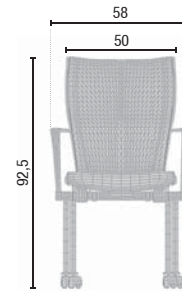

CONFIDENTE

Modelo apilable en un máximo de 3 sillas.

LUGE

Modèle empilable (màx. 3 unités).

ROCKER CHAIR

Stackable up to 3 chairs.

FREISCHWINGER

Stapelbar bis 3 Stücke.